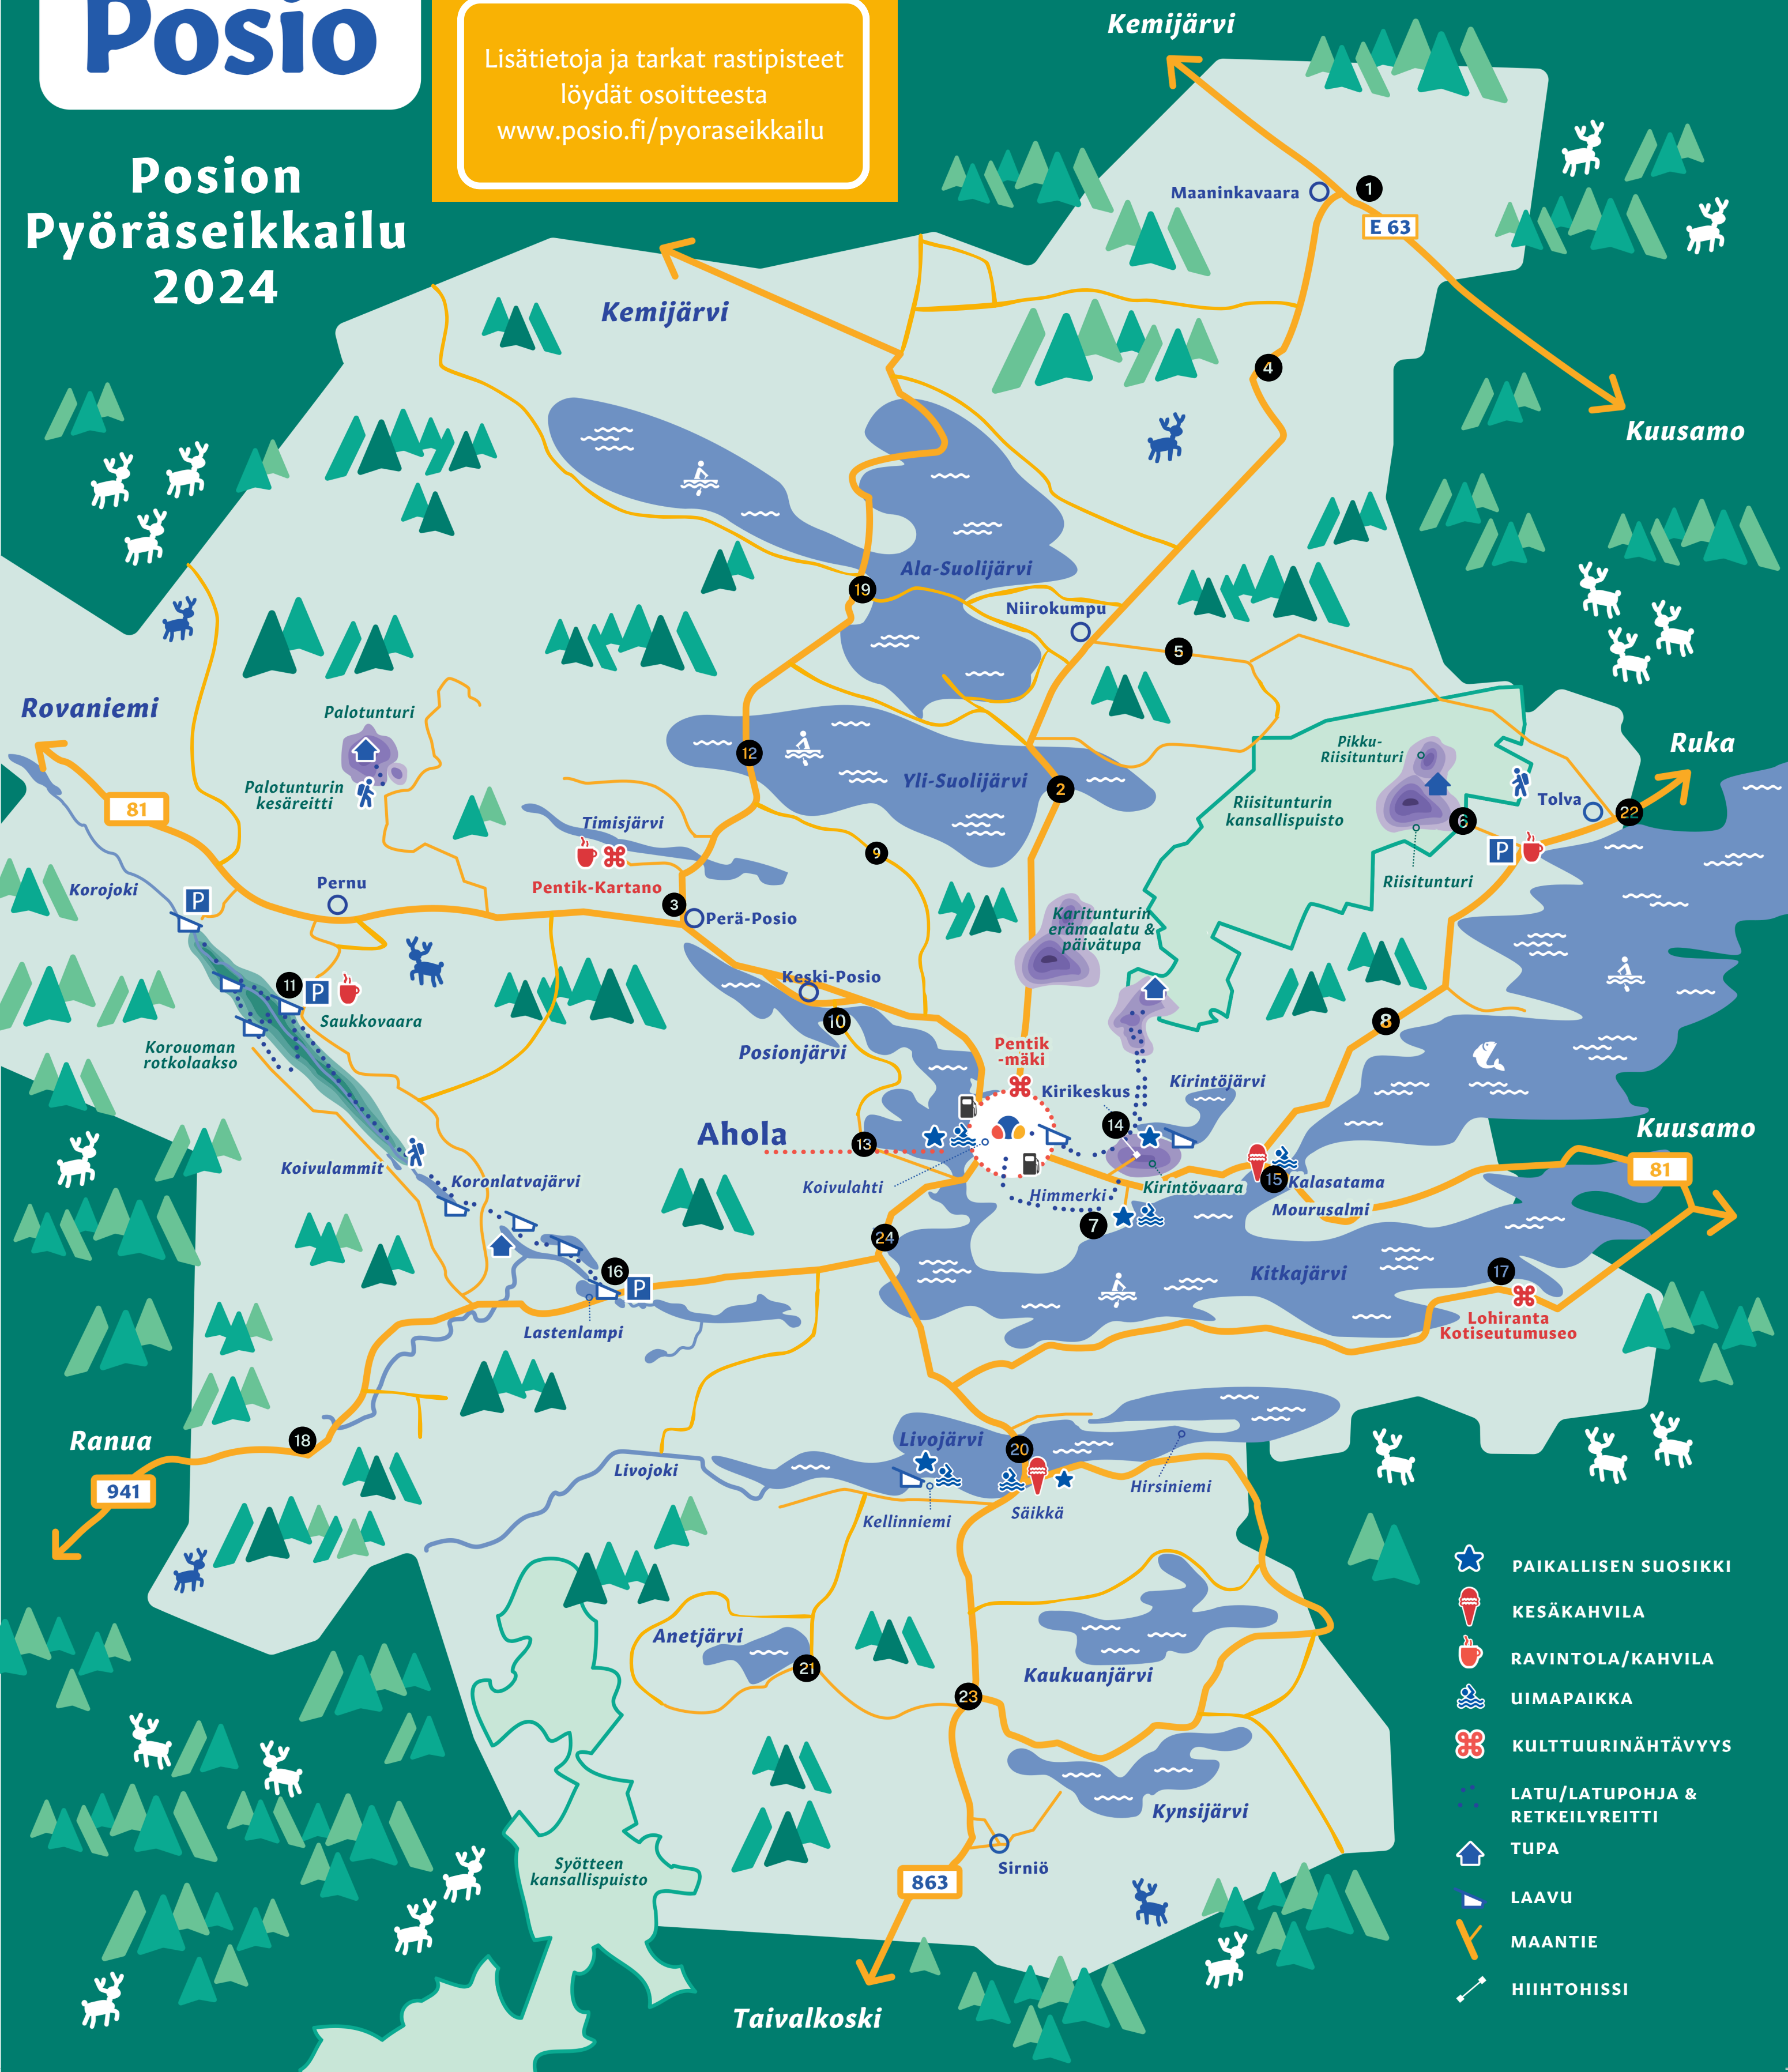

## Posion Pyöräseikkailu

Pyöräseikkailun tavoitteena on yhdistää liikunta ja Posion kuntaan tutustuminen.

Pyöräseikkailun toteutusaika on  
13.6. - 31.8.

Pyöräseikkailun tavoitteena on kerätä omaan seikkailupassiin mahdollisimman monta merkintää kesän 2024 aikana.

## Posion Pyöräseikkailu 2024

- PAIKALLISEN SUOSIKKI
- KESÄKAHVILA
- RAVINTOLA/KAHVILA
- UIMAPAIKKA
- KULTTUURINÄHTÄVYYS
- LATU/LATUPOHJA & RETKEILYREITTI
- TUPA
- LAAVU
- MAANTIE
- HIIHTOHISSI

# Posion Pyöräseikkailu 2024 - Aholan rastipisteet

Posion kunnan kanssa Posion Pyöräseikkailua ovat toteuttamassa:

- Aneen Loma
- Korouoman Eräkahvila
- Kuloharjun Kyläseura
- Eräkahvila Tykky
- Lapin Satu
- Rakennuspalvelu Ollila
- Posion Neste
- Kitkan Riisi
- Livon Kotakahvila
- Lomakeskus Himmerki
- Hotelli Kirikeskus
- Useita yksityishenkilöitä